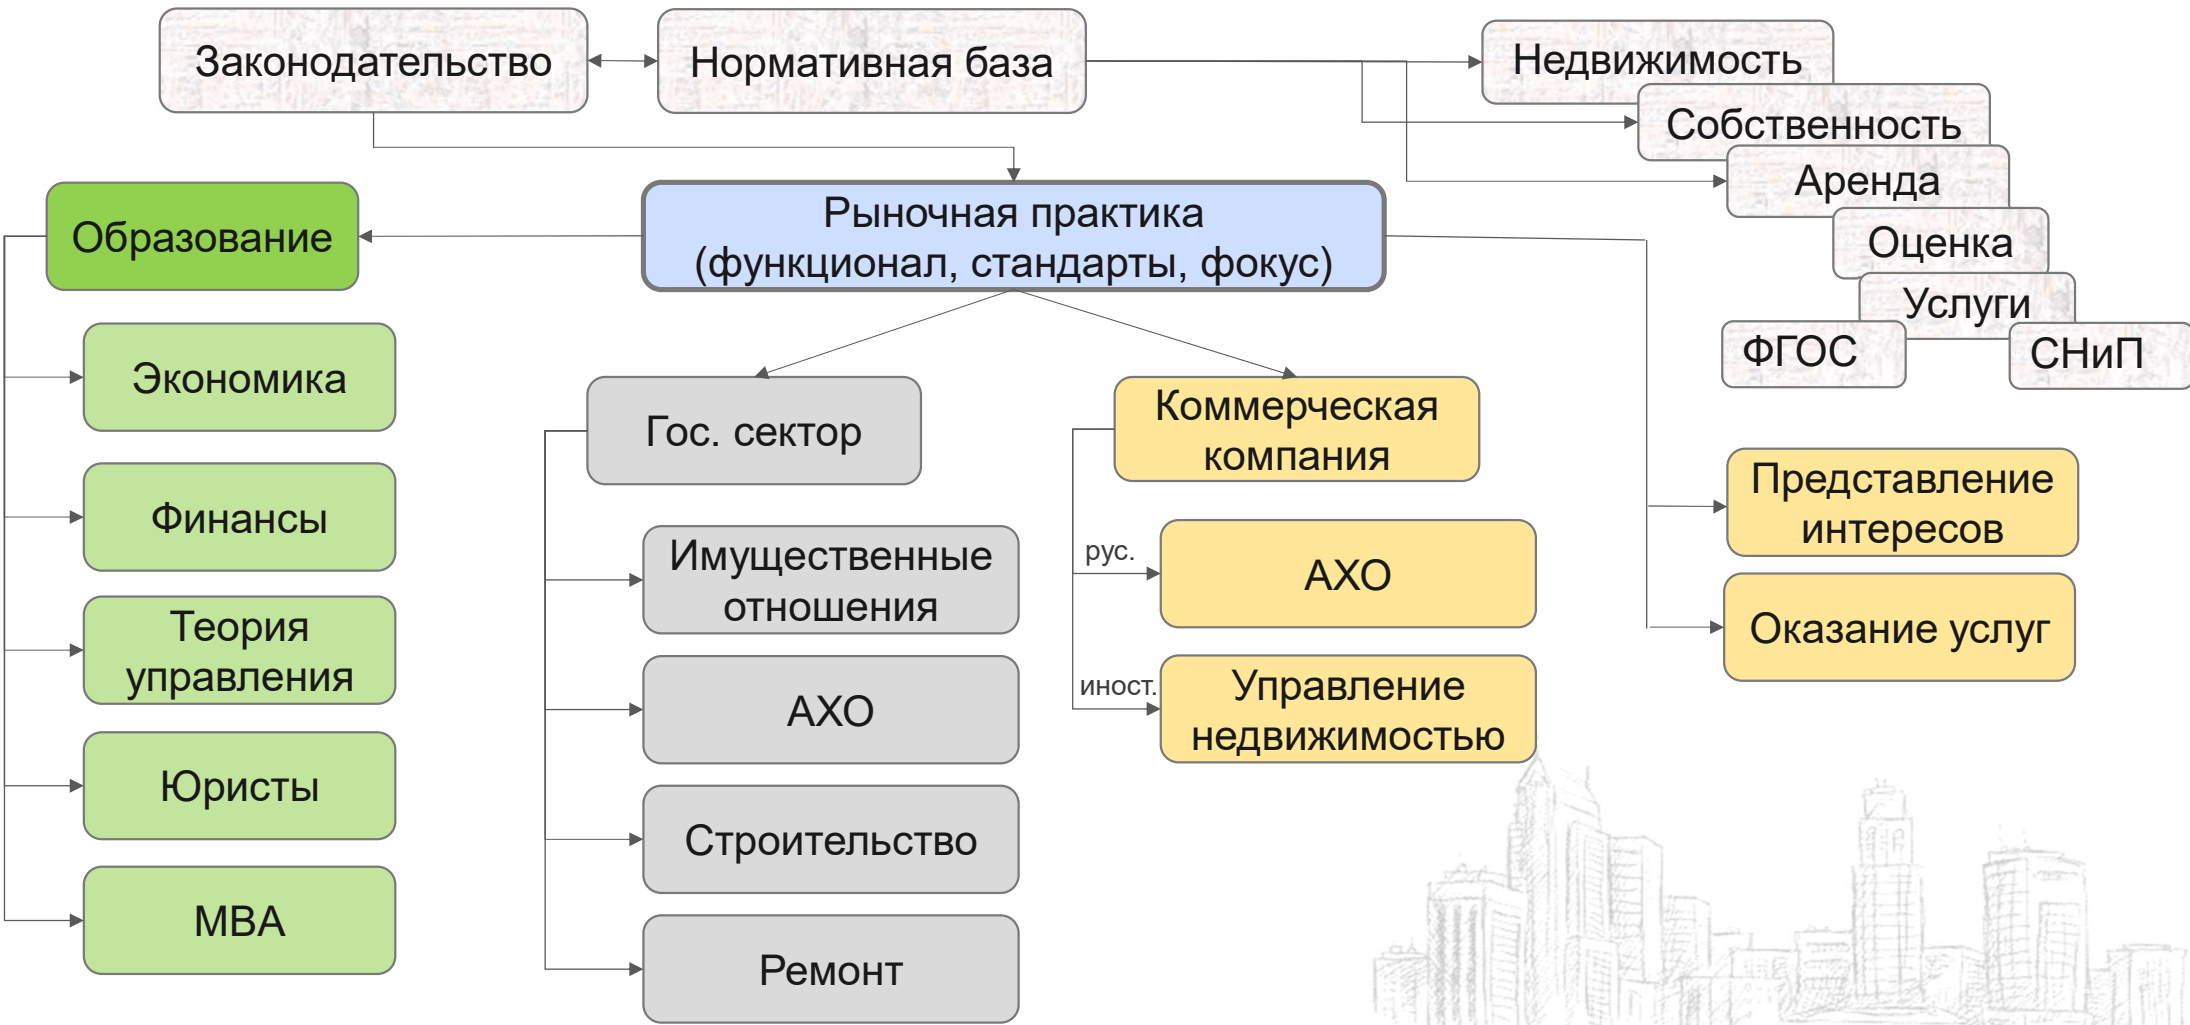

Новые вызовы и ориентиры в управлении недвижимостью

Спикер – Подбельцева Инна София

- **Вехи формирования рынка недвижимости**
- **Сложившаяся практика по управлению недвижимостью**
- **Вызовы и ориентиры в эпоху перемен**

Вехи формирования рынка недвижимости

Сложившаяся практика по упр. недвижимостью

Спикер – Подбельцева Инна София

Сложившаяся практика по упр. недвижимостью

- это интеграция процессов внутри организации для обеспечения комплексного ведения объекта на длительной постоянной основе с целью **оптимального использования площадей и ресурсов, а также повышения доходности и/или эффективности** как объекта, так и деятельности организации.

Спикер – Подбельцева Инна София

Вызовы и ориентиры ...