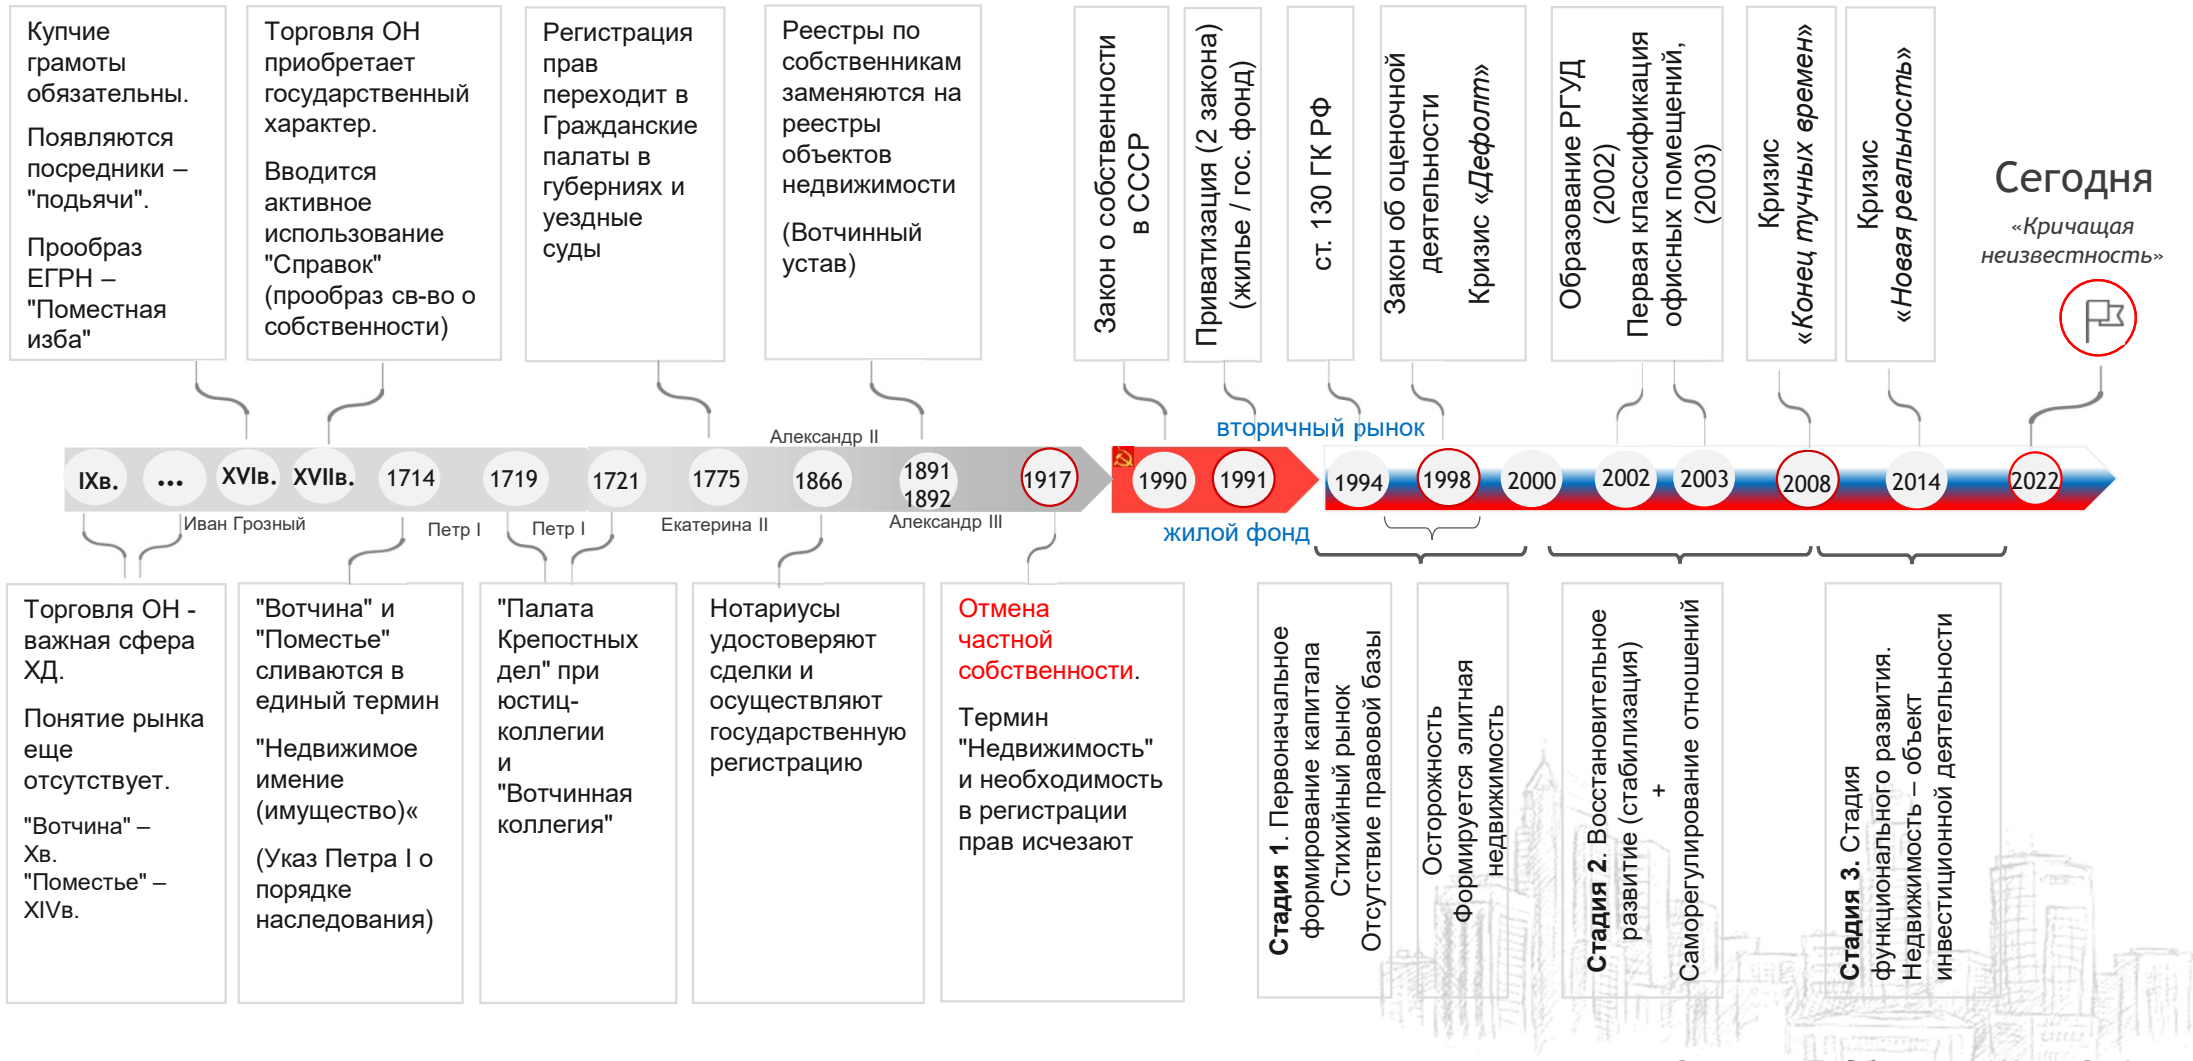

Новые вызовы и ориентиры в управлении недвижимостью

Спикер – Подбельцева Инна София

- **Вехи формирования рынка недвижимости**
- **Сложившаяся практика по управлению недвижимостью**
- **Вызовы и ориентиры в эпоху перемен**

Вехи формирования рынка недвижимости

Сложившаяся практика по упр. недвижимостью

Спикер – Подбельцева Инна София

Сложившаяся практика по упр. недвижимостью

- это интеграция процессов внутри организации для обеспечения комплексного ведения объекта на длительной постоянной основе с целью **оптимального использования площадей и ресурсов, а также повышения доходности и/или эффективности** как объекта, так и деятельности организации.